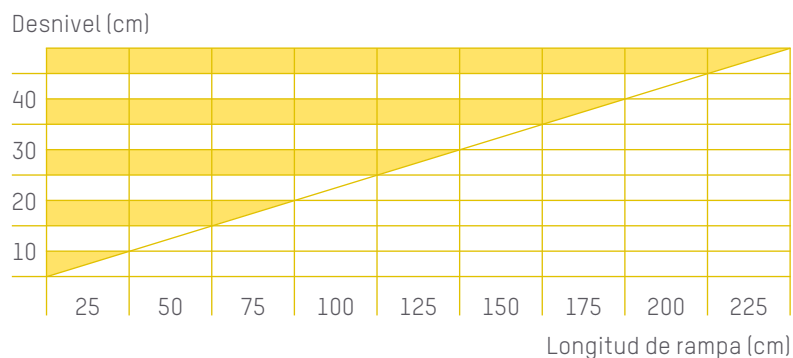

Una de las cosas más importantes que hay que tener en cuenta a la hora de elegir una rampa, es saber qué desnivel se quiere salvar. A continuación se muestra una tabla con las longitudes recomendadas dependiendo del desnivel a salvar:

Están disponibles en varias longitudes (90, 120 y 180 cm) y soportan un peso máximo de 300 kg.

Bolsa de transporte incluida.

Rampas Sky Telescópica

Las Rampas Sky Telescópicas de Apex cuentan con una gran versatilidad al estar divididas en dos secciones. Están fabricada en aluminio de alta calidad aportando una gran ligereza a las mismas sin perder robustez. Soportan pesos de hasta 300 kg lo que las habilita para su uso con sillas manuales, eléctricas y scooters. Cuenta con una superficie con dibujo antideslizante para mayor seguridad. Gracias a sus pestañas de sujeción son regulables en longitud.

Se pliegan con gran facilidad y para facilitar su transporte cuentan con asas integradas y una bolsa.

Está disponible en dos anchuras (16,5 y 25,5 cm) y diferentes longitudes (desde 95 cm hasta 210) dependiendo del modelo. Soportan un peso máximo de 300 kg.