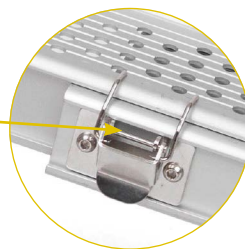

Rampas Sky Libro

Gracias a su fabricación en aluminio de alta calidad, las Rampas Sky Libro son muy ligeras. Ideales para personas en silla de ruedas o con scooter que requieran salvar escalones tanto en interior como en exterior. Cuenta con bisagras resistentes y una superficie con dibujo antideslizante. Se pliegan con gran facilidad y para facilitar su transporte, cuentan con asas integradas y una bolsa de transporte.

Están disponibles en varias longitudes (90, 120 y 180 cm) y soportan un peso máximo de 300 kg.

Bolsa de transporte incluida.

Rampas Sky Telescópica

Las Rampas Sky Telescópicas de Apex cuentan con una gran versatilidad al estar divididas en dos secciones. Están fabricada en aluminio de alta calidad aportando una gran ligereza a las mismas sin perder robustez. Soportan pesos de hasta 300 kg lo que las habilita para su uso con sillas manuales, eléctricas y scooters. Cuenta con una superficie con dibujo antideslizante para mayor seguridad. Gracias a sus pestañas de sujeción son regulables en longitud.

Bolsa de transporte incluida.

Regulables en altura gracias a sus pestañas de sujeción.

Rampa Salva Bordillo Sky

La gama de salva bordillos Sky es ideal para solventar pequeños escalones de locales, platos de ducha, parking y aceras de manera fija o temporal. Están fabricadas con goma de excelente calidad, evitando que las ruedas sufran daños al tratar de subir bordillos.